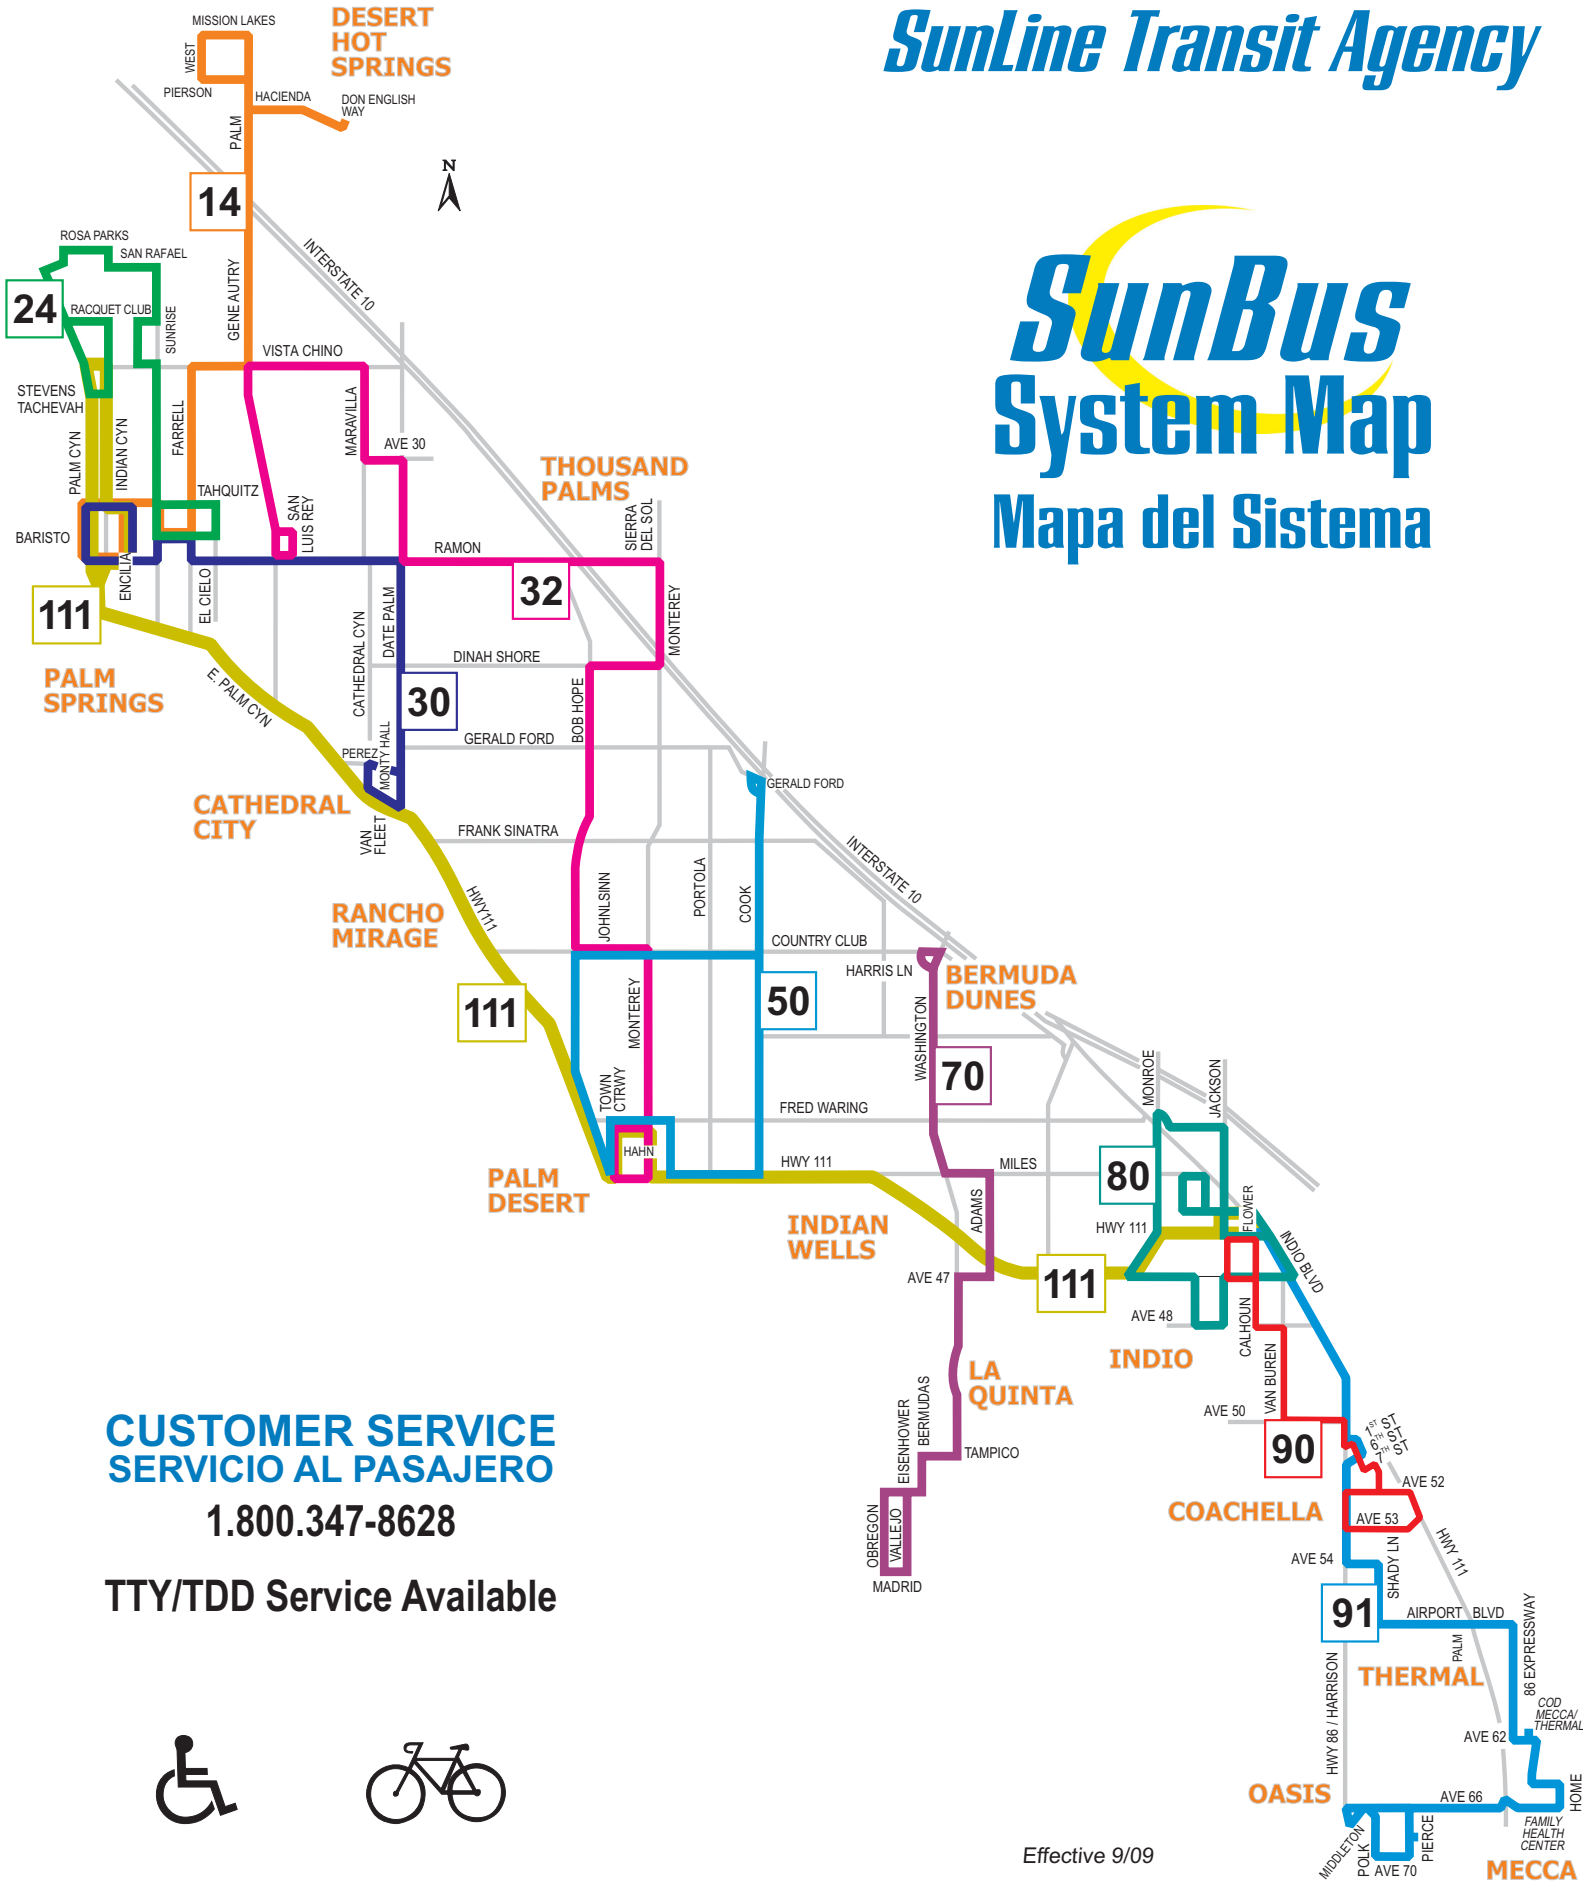

SunBus System Map Mapa del Sistema

**CUSTOMER SERVICE
SERVICIO AL PASAJERO**

1.800.347-8628

TTY/TDD Service Available

Effective 9/09